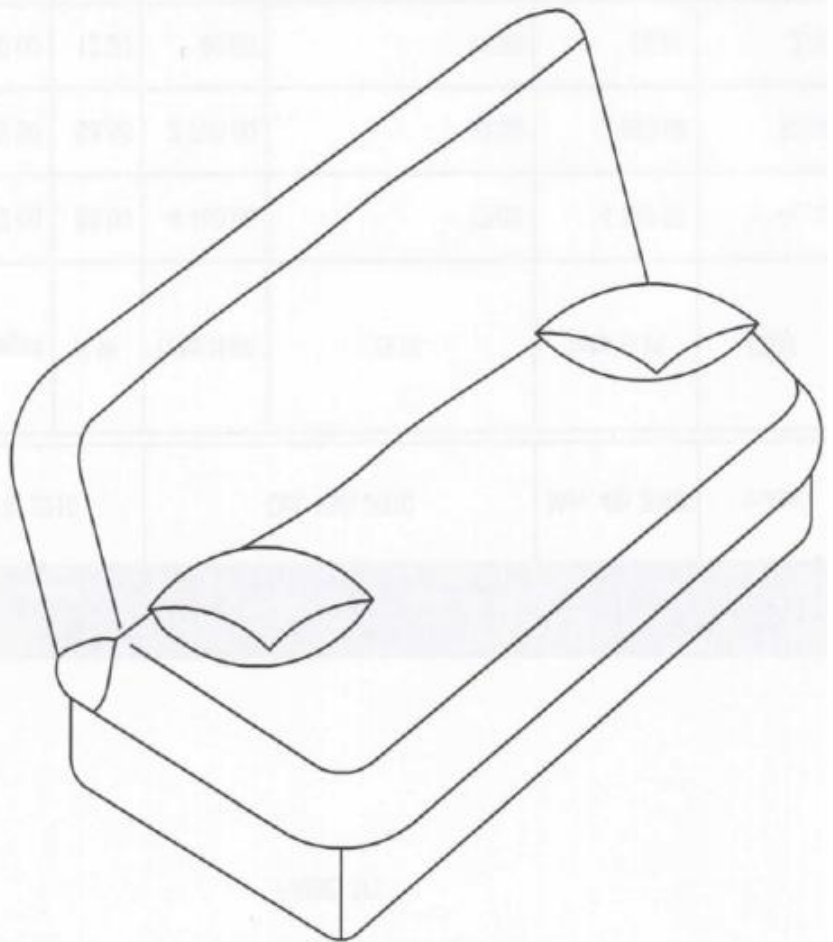

NIVEAU DE COMPLEXITE

1 2 3 4 5

ADULTES UNIQUEMENT

2 h00

CE PRODUIT DOIT ETRE
MONTÉ EN UNE SEULE
FOIS

3 m

3 m

SURFACE DE MONTAGE
CONSEILLÉE