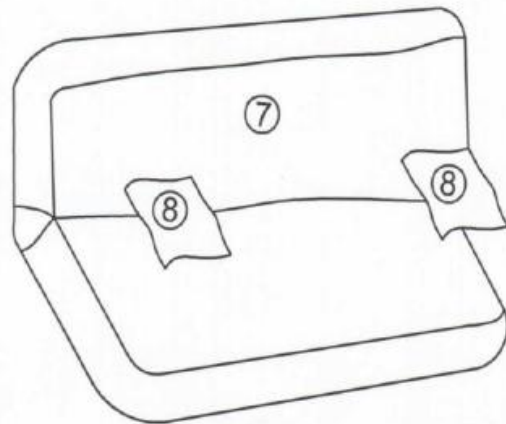

⚠ Cette page est indispensable au suivi d'une réclamation

130 ✓